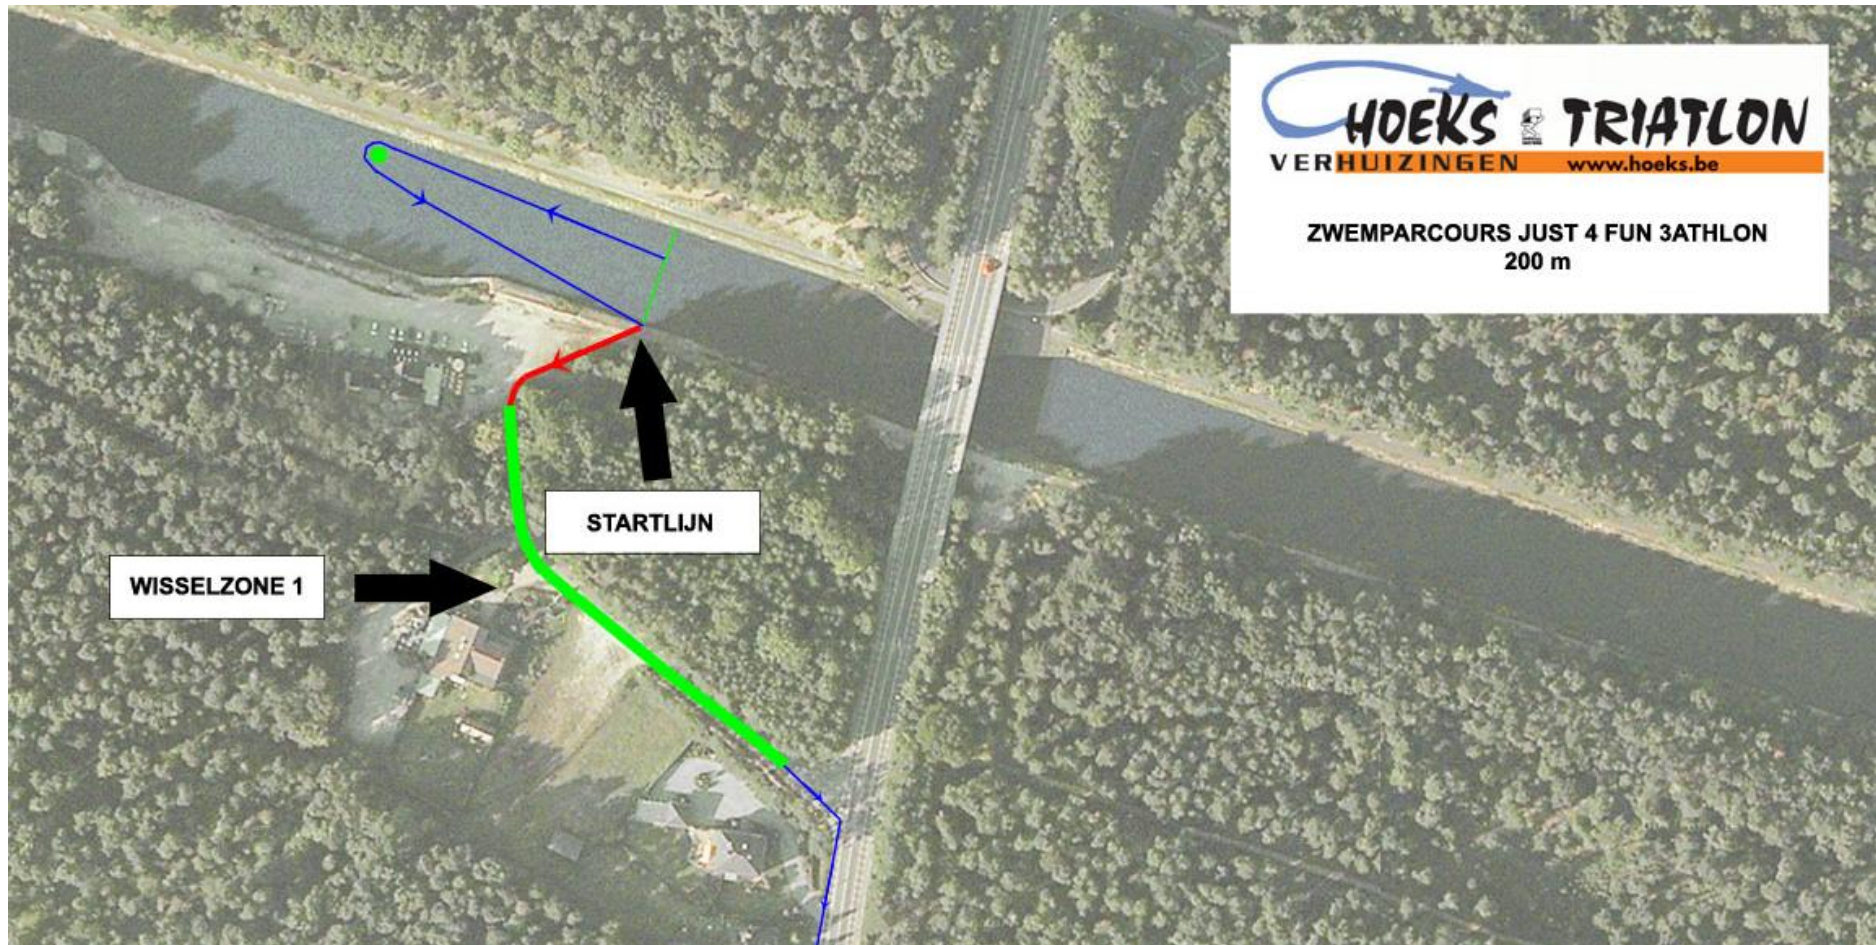

PARCOURS JUST 4 FUN 3ATHLON (start 13u30)

● STARTLIJN - ↑ 100 m - ↓ 180° rond boei - ↑ 100 m - ● RODE LOPER - ● WISSELZONE 1

● **WISSELZONE 1 - AANLOOP** → Gestelsedijk - ↑ Lepelstraat - → Dorp - ← Dorp (rond marktplein)
 - **RONDE 1** ← Dorp (rond marktplein) - → Einderpad - ← Rodekruisstraat - ← Kerkstraat -
 → Lepelstraat - ↑ Gestelsedijk - ↓ Keerpunt thv Jacob Smitsdreef - **AANLOOP** ↑ Gestelsedijk -
 ↑ Lepelstraat - → Dorp - ← Dorp - ● **WISSELZONE 2**

● **WISSELZONE 2** - ↑ Dorp (rond marktplein) - ← Dorp - → Einderpad - ← Rodekruisstraat - ← Kerkstraat - ↓ Keerpunt thv Mudakkers - → Rodekruisstraat - → Einderpad - ← Dorp - ↑ Marktplein - ● **FINISH**