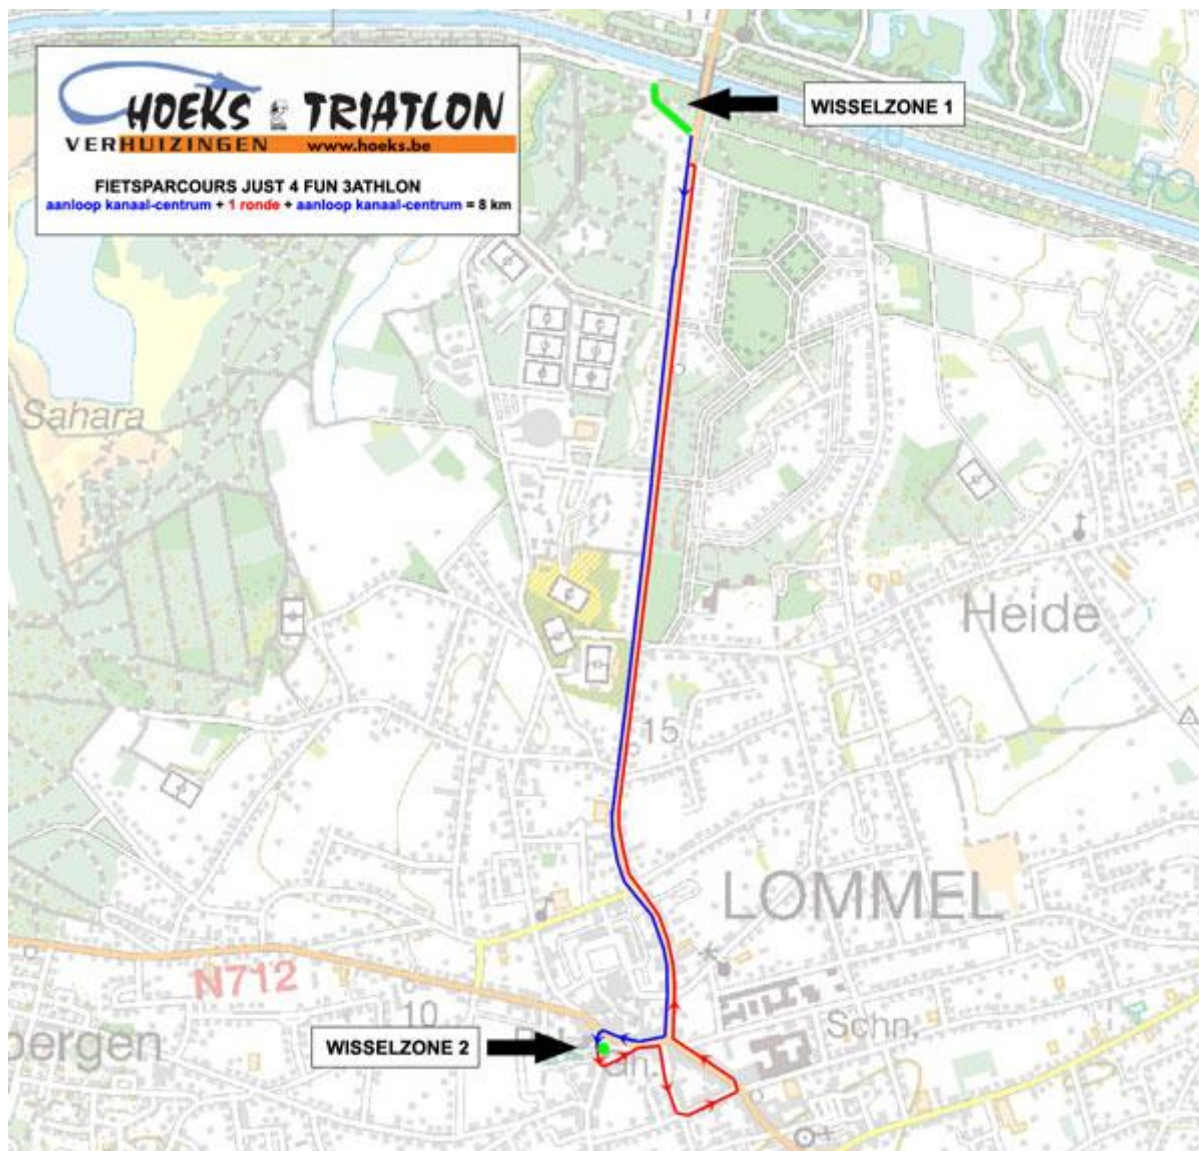

PARCOURS JUST 4 FUN 3ATHLON (start 13u30)

● STARTLIJN - ↑ 100 m - ↓ 180° rond boei - ↑ 100 m - ● RODE LOPER - ● WISSELZONE 1

● **WISSELZONE 1 - AANLOOP** → Gestelsedijk - ↑ Lepelstraat - → Dorp - ← Dorp (rond marktplein)
 - **RONDE 1** ← Dorp (rond marktplein) - → Einderpad - ← Rodekruisstraat - ← Kerkstraat -
 → Lepelstraat - ↑ Gestelsedijk - ↓ Keerpunt thv Jacob Smitsdreef - **AANLOOP** ↑ Gestelsedijk -
 ↑ Lepelstraat - → Dorp - ← Dorp - ● **WISSELZONE 2**

● **WISSELZONE 2** - ↑ Dorp (rond marktplein) - ← Dorp - → Einderpad - ← Rodekruisstraat - ← Kerkstraat - ↓ Keerpunt thv Mudakkers - → Rodekruisstraat - → Einderpad - ← Dorp - ↑ Marktplein - ● **FINISH**